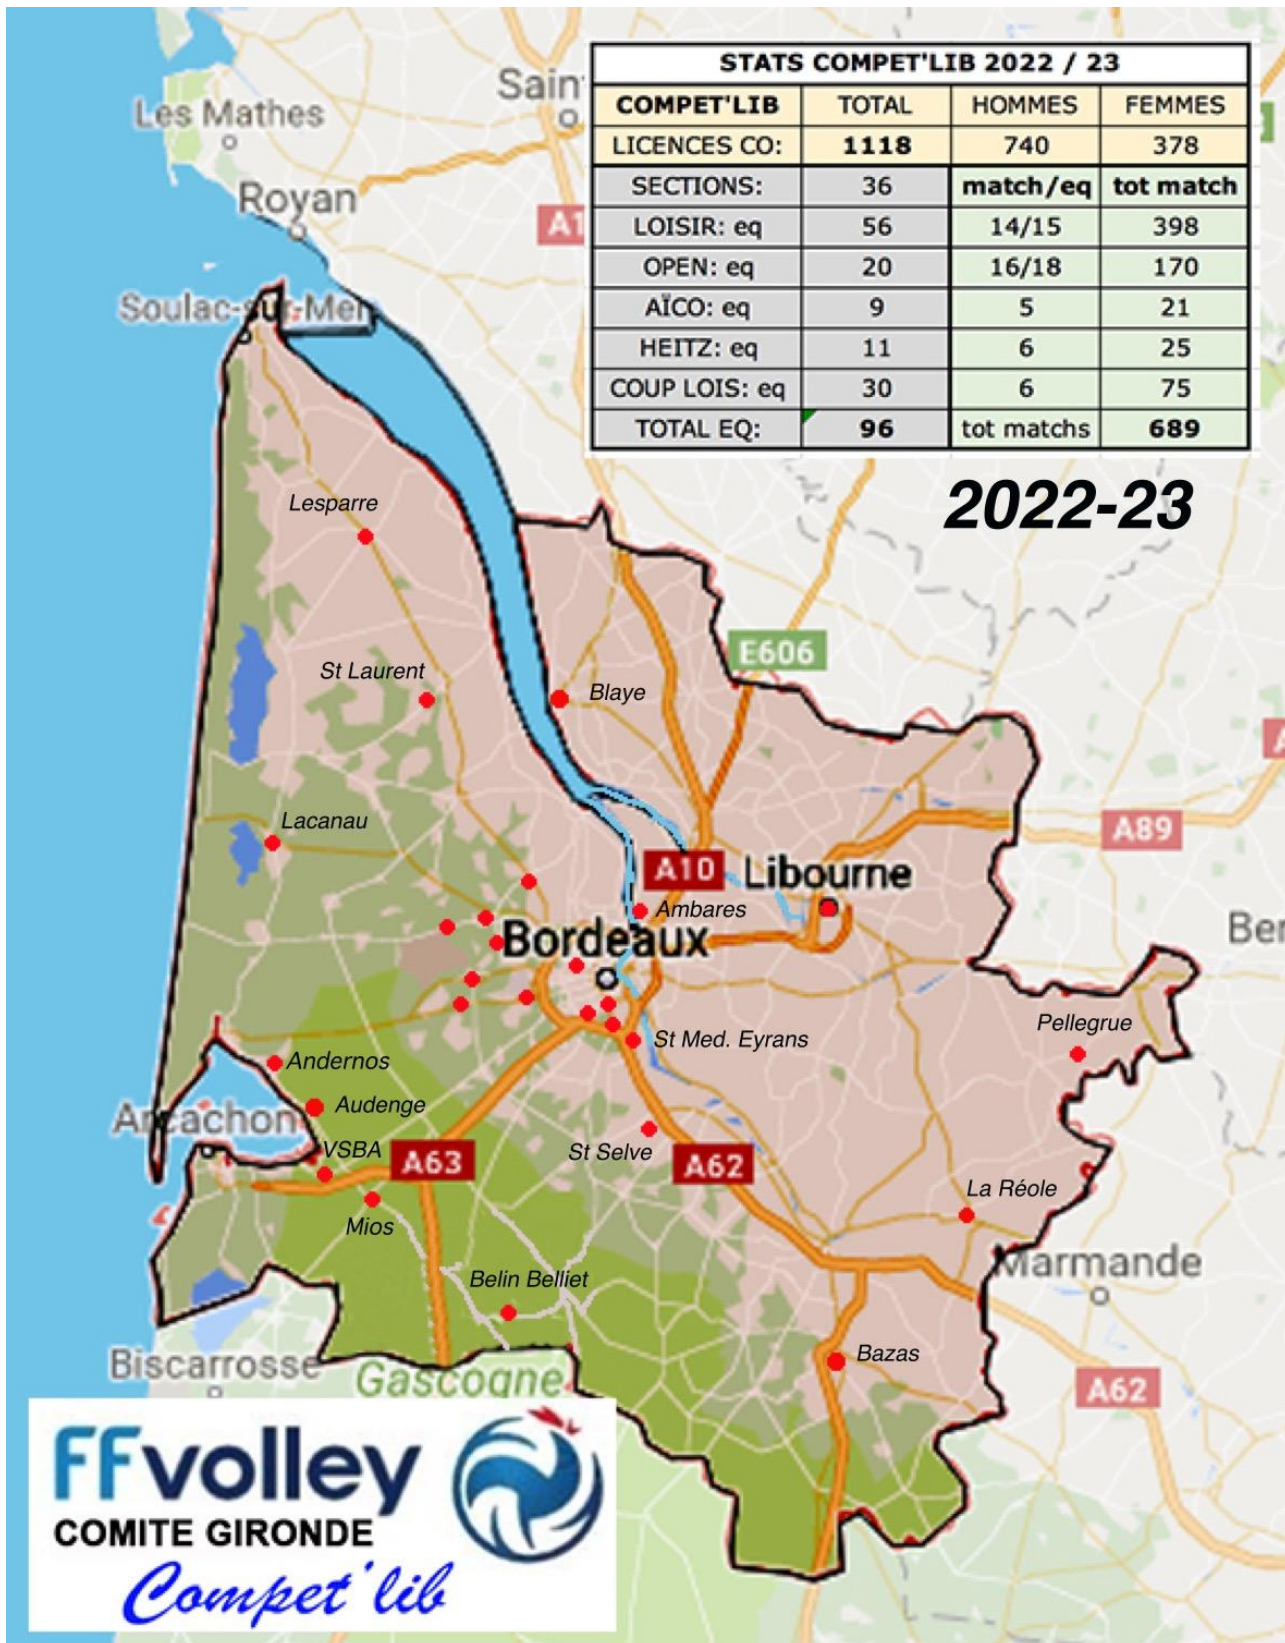

STATS COMPET'LIB 2022 / 23			
COMPET'LIB	TOTAL	HOMMES	FEMMES
LICENCES CO:	1118	740	378
SECTIONS:	36	match/eq	tot match
LOISIR: eq	56	14/15	398
OPEN: eq	20	16/18	170
AÏCO: eq	9	5	21
HEITZ: eq	11	6	25
COUP LOIS: eq	30	6	75
TOTAL EQ:	96	tot matchs	689

2022-23

FFvolley
COMITE GIRONDE
Compet'lib